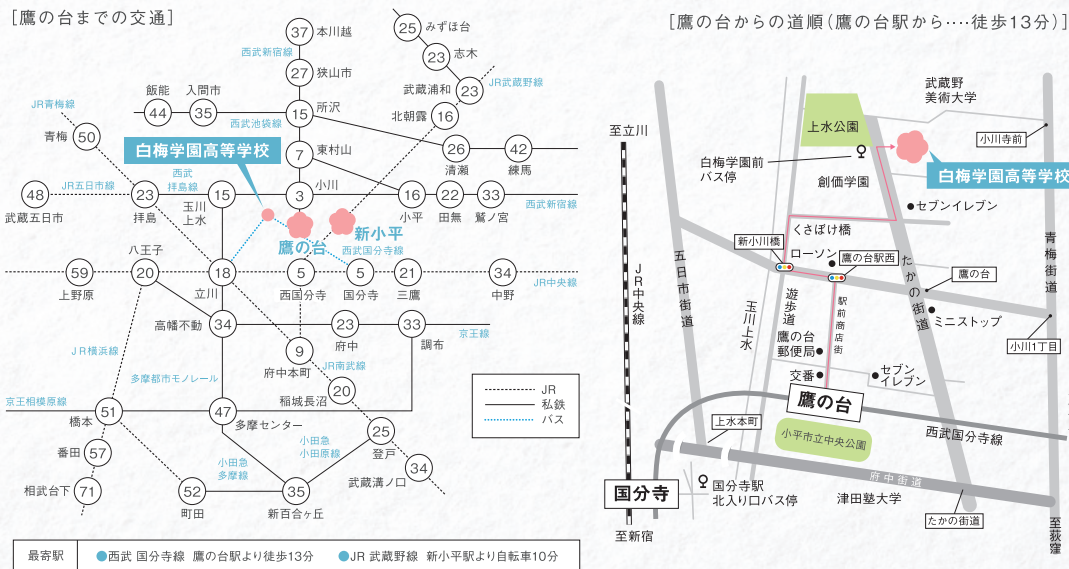

ACCESS MAP

夏のイベント 申し込みのご案内

体験入学・学校見学会 予約制

URL: <https://highwww.shiraume.ac.jp>

TEL 042-346-5691

受付時間: 平日 9:00~16:00 土曜 9:00~12:00(日・祝日を除く)

予約受付 7/1(水)より開始

QRコードを読み込んで、予約申し込みフォームから申し込みます。

来場者には白梅グッズ・問題集をプレゼント!

SHIRAUME GAKUEN HIGH SCHOOL

白梅学園高等学校

〒187-8570 東京都小平市小川町1-830
TEL.042-346-5691(高等学校直通)

受付時間
平日 9:00~16:00
土曜 9:00~12:00

詳しくはWebで [白梅学園高等学校](https://highwww.shiraume.ac.jp/)

講座の内容などはホームページに載っておりますので、ぜひご覧ください。

The Colours

HUMANISM / COMMUNICATION IN CLASS / GIRLS' EDUCATION

SUMMER SCHOOL 2026

SHIRAUME GAKUEN HIGH SCHOOL

白梅の授業を受けてみよう!//

夏の体験入学 8/22(土)・23(日)

白梅の魅力がわかる!	2学期の予定はこちら!
学校見学会 (生徒・保護者対象) 定員制 予約制	学校説明会 (生徒・保護者対象) 定員制 予約制
第1回 7/25(土)	第1回 10/18(日)
第2回 8/1(土)	第2回 10/25(日)
第3回 8/8(土)	第3回 10/31(土)
第4回 8/8(土)	第4回 11/14(土)
第5回 11/21(土)	第5回 11/29(日)
第6回 11/23(月・祝)	第6回 12/5(土)
第7回 11/29(日)	第7回 11/29(日)
第8回 12/5(土)	第8回 12/5(土)

第4回 午後のみ
11/14(土)

第8回 午後のみ
12/5(土)

白梅祭 9/13(日)
(事前登録制)

各回、
個別入試相談も
行っています。